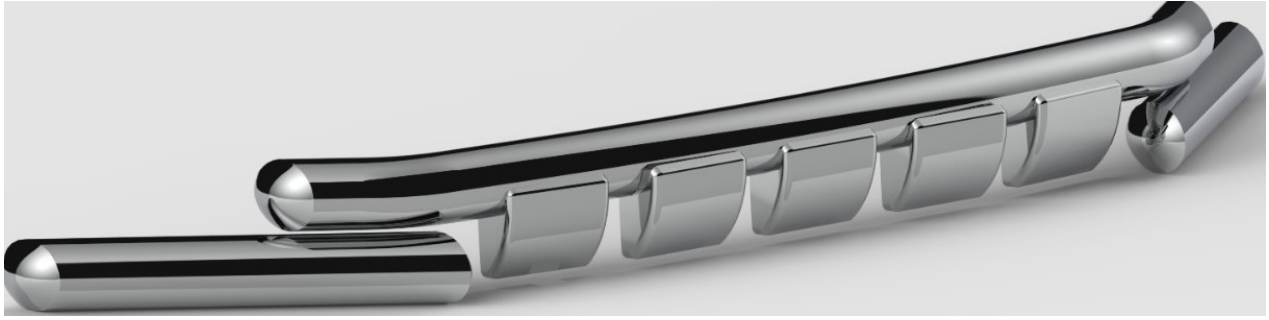

K.ON.215 ANACONDA CHROME FRONT BAR Ø76

K.ON.215	KON21501	pick-up	FIAT	FULLBACK 2016+	front-bar	ANACONDA
K.ON.215	KON21503	pick-up	FORD	RANGER-2012+	front-bar	ANACONDA
K.ON.215	KON21505	pick-up	ISUZU	D-MAX 2012-2018	front-bar	ANACONDA
K.ON.215	KON21506	pick-up	ISUZU	D-MAX 2018+	front-bar	ANACONDA
K.ON.215	KON21509	pick-up	MERCEDES	X-CLASS 2017+	front-bar	ANACONDA
K.ON.215	KON21511	pick-up	MITSUBISHI	L 200 2015-2019	front-bar	ANACONDA
K.ON.215	KON21512	pick-up	MITSUBISHI	L 200 2019+	front-bar	ANACONDA
K.ON.215	KON21514	pick-up	NISSAN	NAVARA 2016+	front-bar	ANACONDA
K.ON.215	KON21519	pick-up	TOYOTA	HILUX 2015-2020	front-bar	ANACONDA
K.ON.215	KON21520	pick-up	TOYOTA	HILUX 2020+	front-bar	ANACONDA
K.ON.215	KON21521	pick-up	VOLKSWAGEN	AMAROK 2010-2014	front-bar	ANACONDA
K.ON.215	KON21522	pick-up	VOLKSWAGEN	AMAROK 2014+	front-bar	ANACONDA
K.ON.215	KON21525	pick-up	SSANGYONG	MUSSO GRAND 2019+	front-bar	ANACONDA